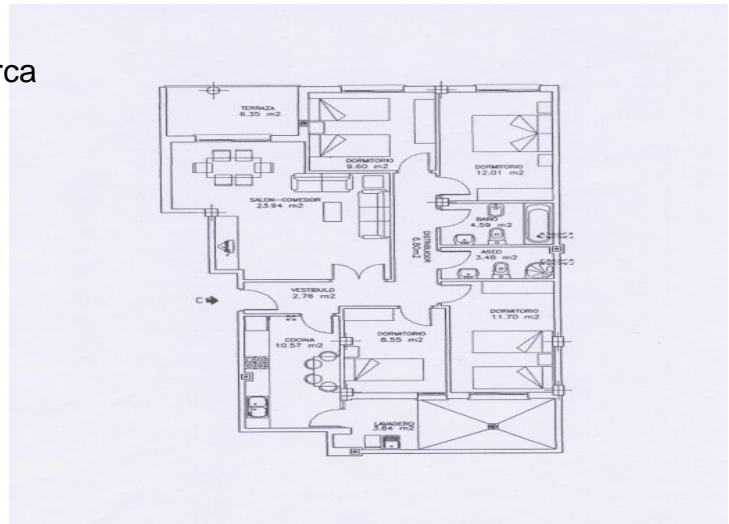

Piso en Virgen de las Huertas, Lorca

Tipo:	Piso
Situación:	Virgen de las Huertas, Lorca
Dormitorios:	4
Baños:	1
Aseos:	1
Superficie total:	116.00 m ²
Garaje:	Si
Trastero:	Si

Comentarios:

<p>Huerto La Rueda: Piso a estrenar de 4 dormitorios, salón comedor, cocina, lavadero, baño, aseo, garaje, trastero y preinstalación de calefacción.</p>